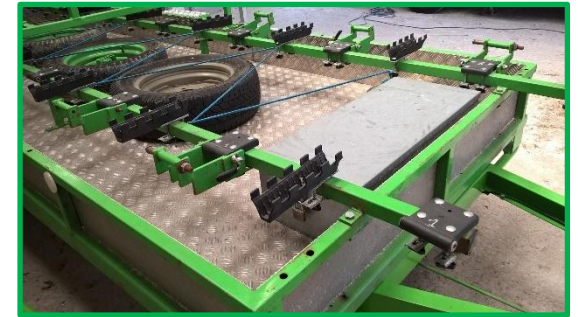

Massieu Cyclo Tourisme

Configurations :

18 vélos route – possibilité
de substituer 5 VAE

28 VTT sur 2 râteliers
mixage possible

Le MCT met à disposition des clubs sa remorque porte-vélos

PTAC 1000 kg – permis B suffisant (PTAC voiture + remorque < 3500 kg)